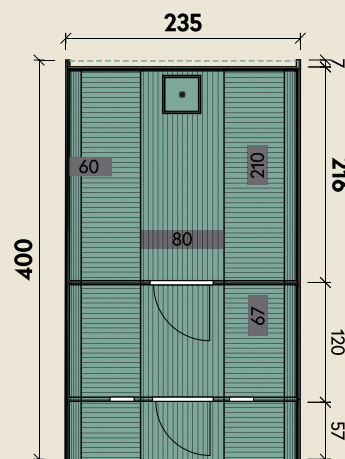

*Rundglasmontage bauseits nicht möglich. Lieferung mit Rundglasfenster nur fertig montiert. Wir empfehlen den Ofen Premium stehend mit 12 kW. Weitere Informationen finden Sie unter: www.finnhaus.de oder im aktuellen Katalog. Technische Änderungen, Druckfehler und Irrtümer vorbehalten.